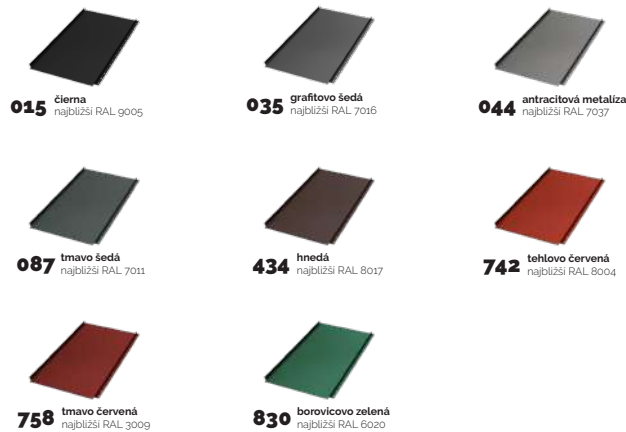

- Dokonalý matný vzhľad s textúrou
- Vysoká farebná stálosť povrchu a dobrá UV ochrana
- Výber z 3 atraktívnych farieb
- Vrstva pozinku 275g/m², akosť ocele S250GD

Farebná škála Click SRP Classic Matt

015 čierna
najbližší RAL 9005

874 tmavo zelená
najbližší RAL 6003

542 modrá
najbližší RAL 5010

434 hnedá
najbližší RAL 8017

Neviete si poradiť s výberom strešnej krytiny?

Strešná mapa vám s týmto rozhodovaním bude určite nápomocná...
Nechajte sa ňou inšpirovať a pozrite sa na skutočné stavby vo vašom okolí.

www.stresnysystem.sk/stresna-mapa/

Click SRP Premium Matt

Povrchová úprava ROVA Premium Matt je nová moderná povrchová úprava, ktorá je tou najlepšou voľbou pre plechové strechy, pri ktorých chceme dosiahnuť matný efekt. Poskytuje vysokú odolnosť voči UV žiareniu, vďaka čomu sú farby krytín vysoko stabilné a poskytujú dokonalý vzhľad strechy na dlhé desaťročia. Materiál sa tiež vyznačuje vyššou koróznou ochranou, čo zaisťuje dlhšiu životnosť krytín.

Farebná škála Click SRP Premium Matt

Click SRP Premium Matt

- Moderný matný vzhľad bez textúry
- Vysoká farebná stálosť povrchu
- Vyššia odolnosť voči UV žiareniu
- Až o 25% vyššia odolnosť voči mechanickému poškriabaniu v porovnaní s povrchom Classic
- Vyššia akosť ocele a korózná ochrana (S280GD / Z275g/m²)
- Výber z 8 atraktívnych farieb
- Nadštandardná záruka 20 rokov
- Právý švédsky plech