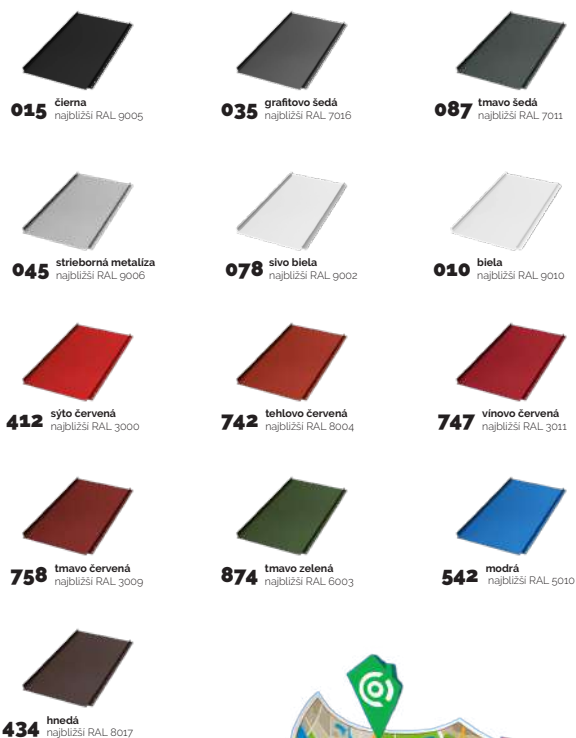

Click SRP Classic

- Dokonale lesklý vzhľad bez textúry
- Vysoká farebná stálosť povrchu a dobrá UV ochrana
- Výber z 13 atraktívnych farieb
- Vrstva pozinku 275g/m², akosť ocele S250GD

Click SRP Classic Matt

- Dokonalý matný vzhľad s textúrou
- Vysoká farebná stálosť povrchu a dobrá UV ochrana
- Výber z 3 atraktívnych farieb
- Vrstva pozinku 275g/m², akosť ocele S250GD

Farebná škála Click SRP Classic Matt

015 čierna
najbližší RAL 9005

035 grafitovo šedá
najbližší RAL 7016

434 hnedá
najbližší RAL 8017

Farebná škála Click SRP Classic

015 čierna
najbližší RAL 9005

035 grafitovo šedá
najbližší RAL 7016

087 tmavo šedá
najbližší RAL 7011

045 strieborná metaliza
najbližší RAL 9006