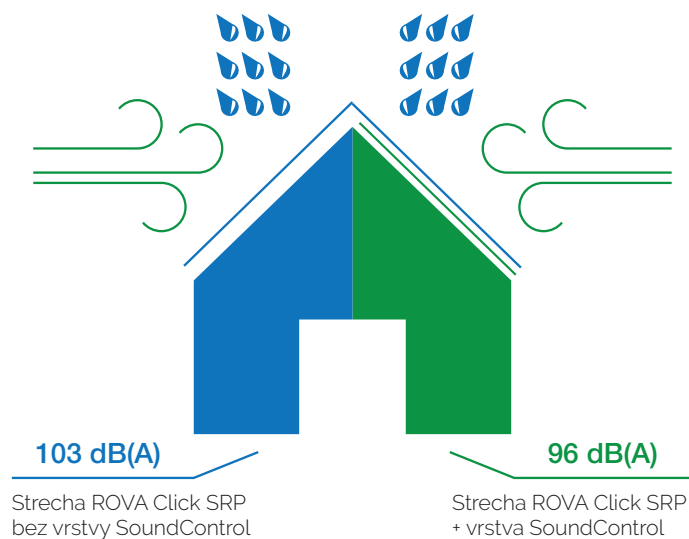

Kedy je potrebné aplikovať vrstvu SoundControl na krytinu Click SRP ?

- Pri montáži krytiny, kde nie je celoplošný podklad
- Pri montáži krytiny do strešnej skladby, kde je použitá nadkroková izolácia
- Pri obytnom podkroví a obytných priestoroch