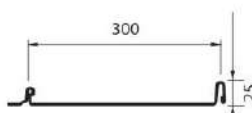

Ked' všetko do seba zaklikne

Jednoduchý a minimalistický vzhľad krytiny ROVA Click SRP ju predurčuje hlavne na moderné stavby s originálnou architektúrou a nízkymi sklonmi.

Rovnako však dokáže dodať starším objektom osobitý vzhľad, výsledkom čoho je odolná a kvalitná strecha na niekoľko desiatok rokov. Už samotný názov krytiny napovedá, že ide o stavebnicový „click“ systém, čo v praxi znamená značnú úsporu času pri jej montáži.

Krytinu Click SRP si môžete vybrať v hladkom prevedení alebo v prevedení „Dn“ čo označuje dva stužujúce prelisy po celej dĺžke pásu krytiny, ktoré minimalizujú vlnenie a hlučnosť krytiny.

Novinkou je aj nový - užší rozmer so šírkou 300 mm.