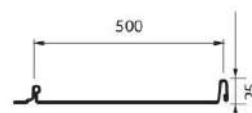

Click SRP 300